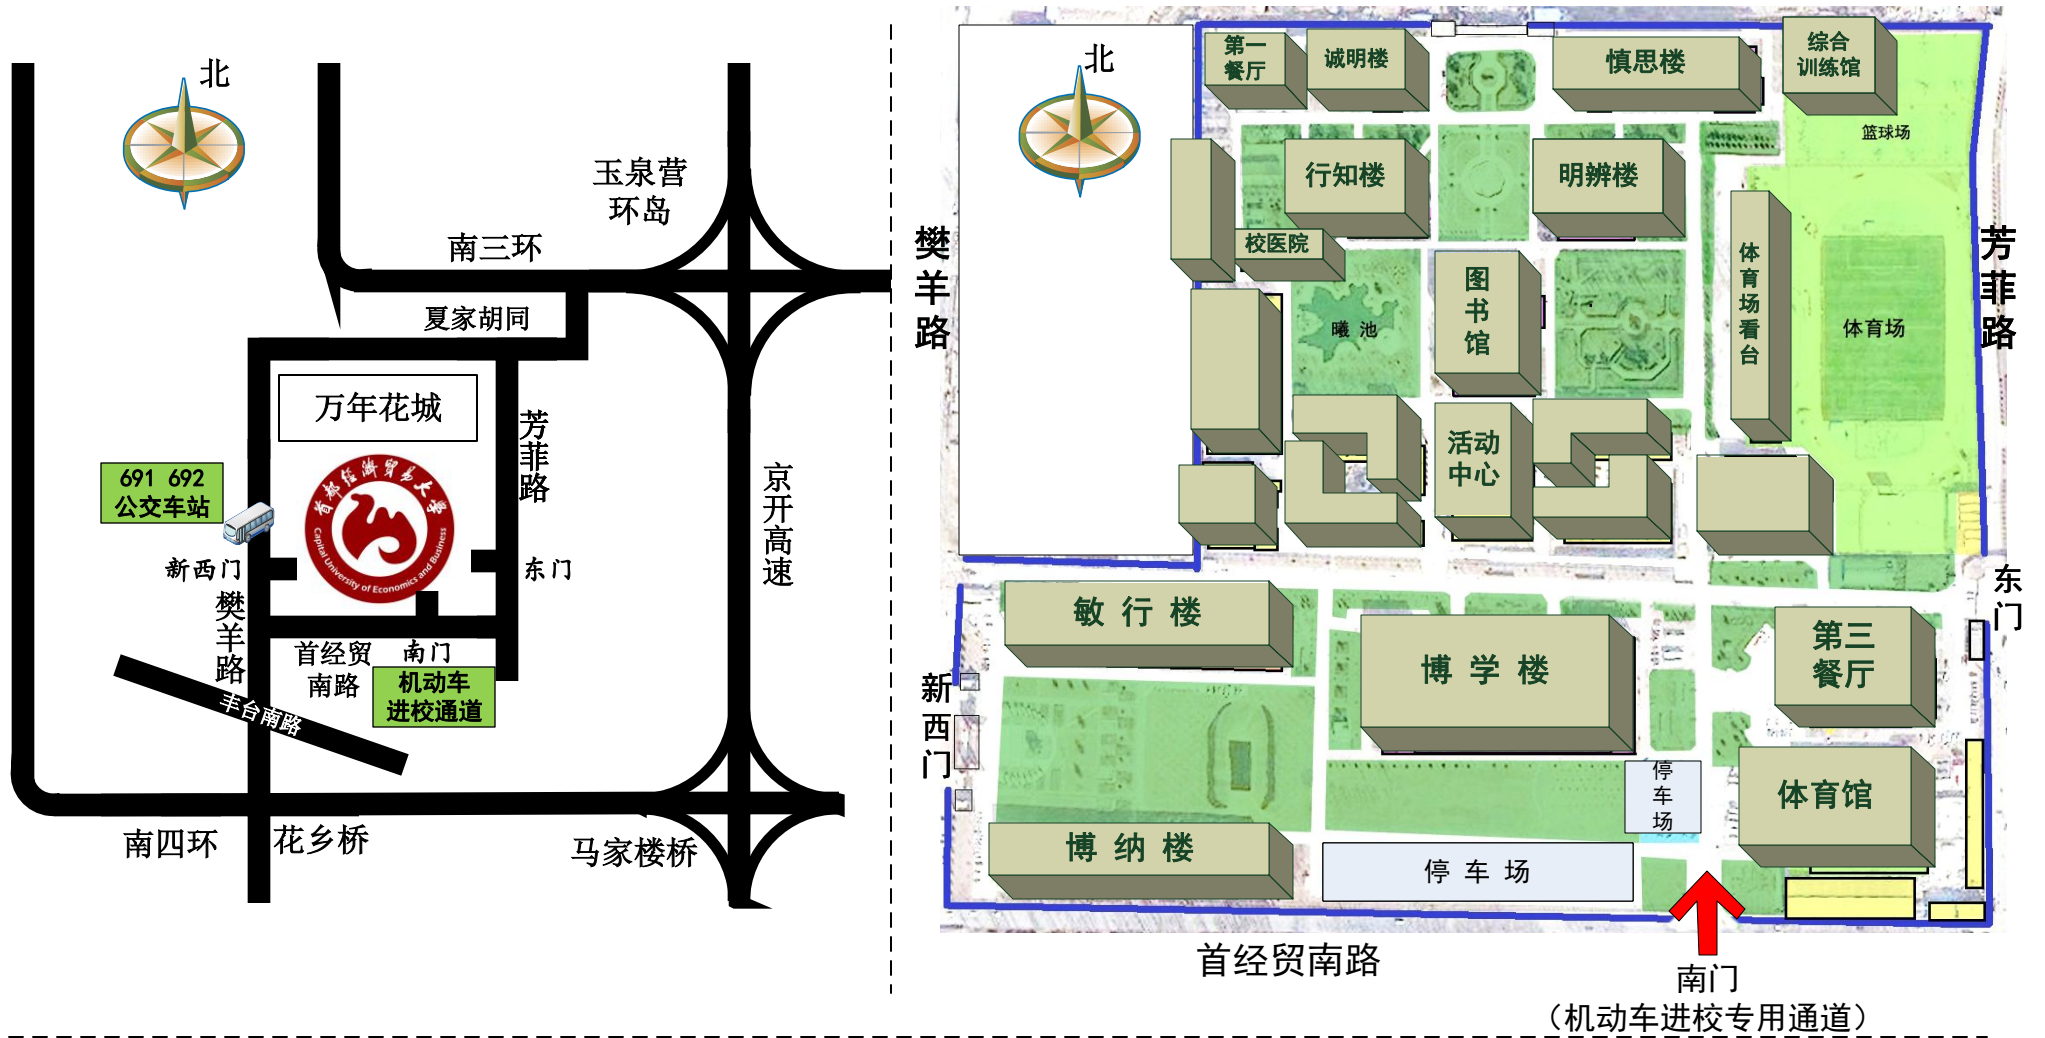

首都经济贸易大学校本部来校交通路线示意图（南门进校）

驾车来校建议路线：南四环花乡桥沿樊羊路向北行驶，过第一个红绿灯后直行出辅路，行驶约300米右转至首经贸南路，由南门进校。